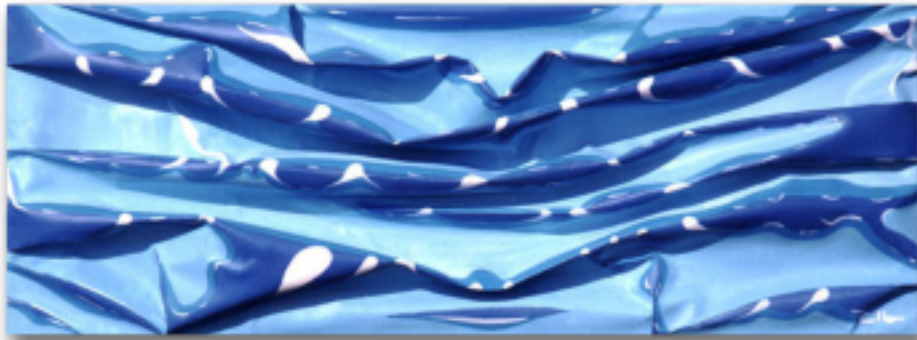

1998 - Mondo Onirico n° 21 - 86x33x7