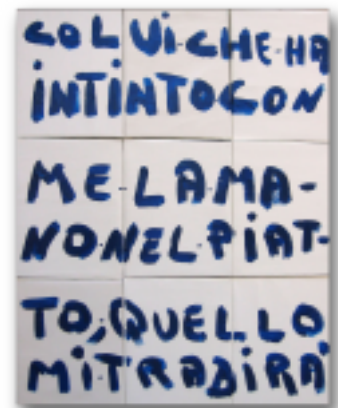

Particolare

2006 - Mondo Onirico n° 113 "Monumento a Luigi Pirandello" - 80x60x10

2007 - Mondo Onirico n° 117 "Onde blu" - 60x40x9

2007 - Mondo Onirico n° 116  
"Sfogo mentale" - 50x70x10

2007 - Mondo Onirico n° 115 "Fiducia rotta" - 70x70