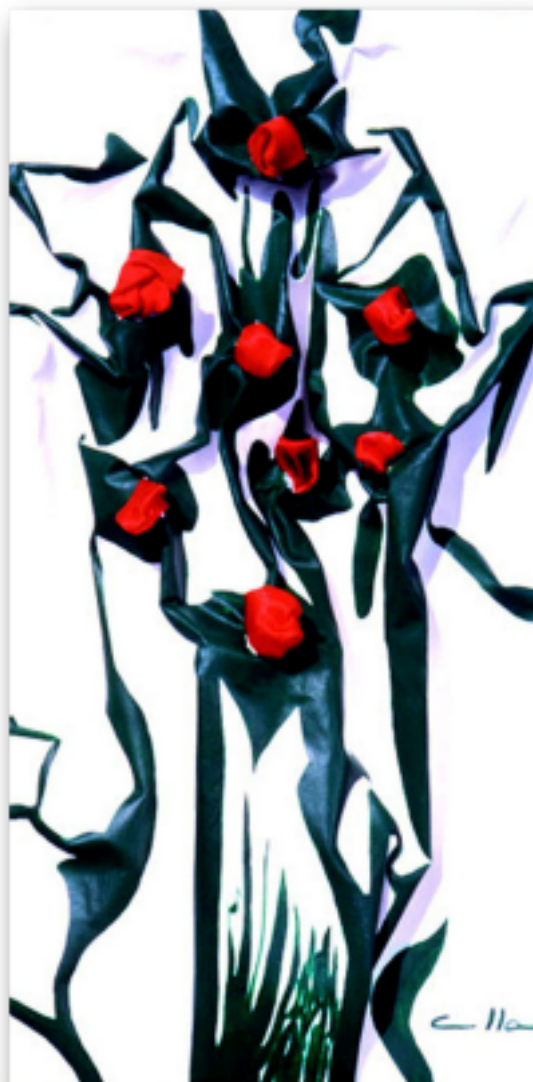

1997 - Mondo Onirico n° 16 - 30x60x7