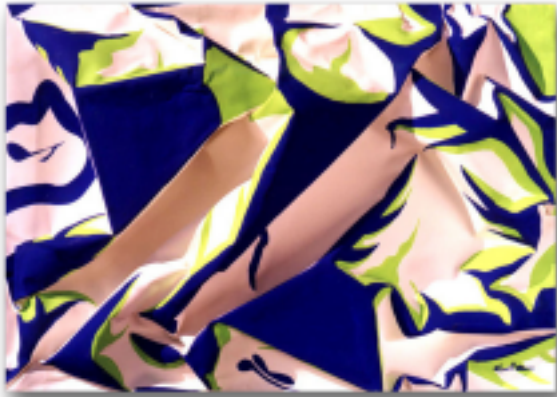

1998 - Mondo Onirico n° 36 - 70x40x15