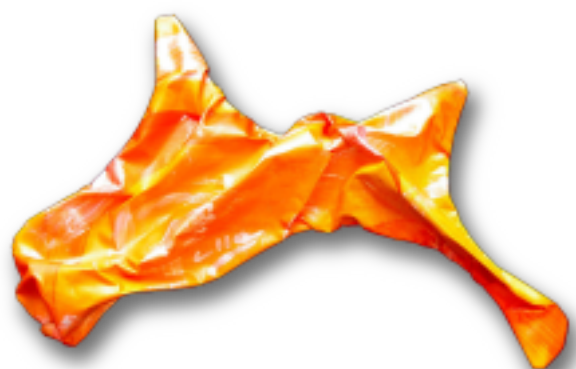

2005 - Mondo Onirico n° 94 "I futuribili"- 73x36x8