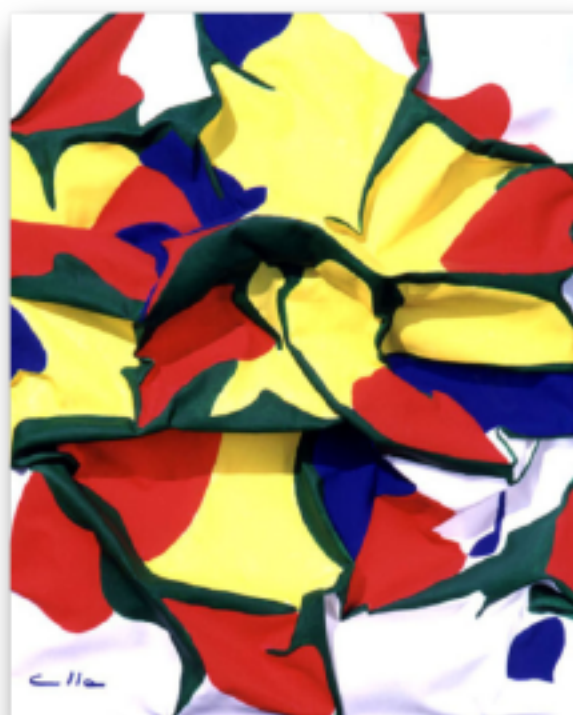

1997 - Mondo Onirico n° 15 - 40x50x10