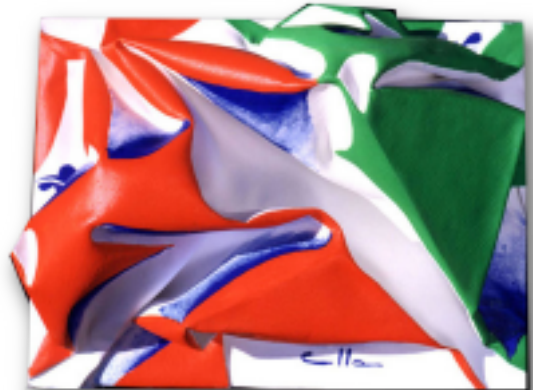

1998 - Mondo Onirico n° 41 - 24x18x9