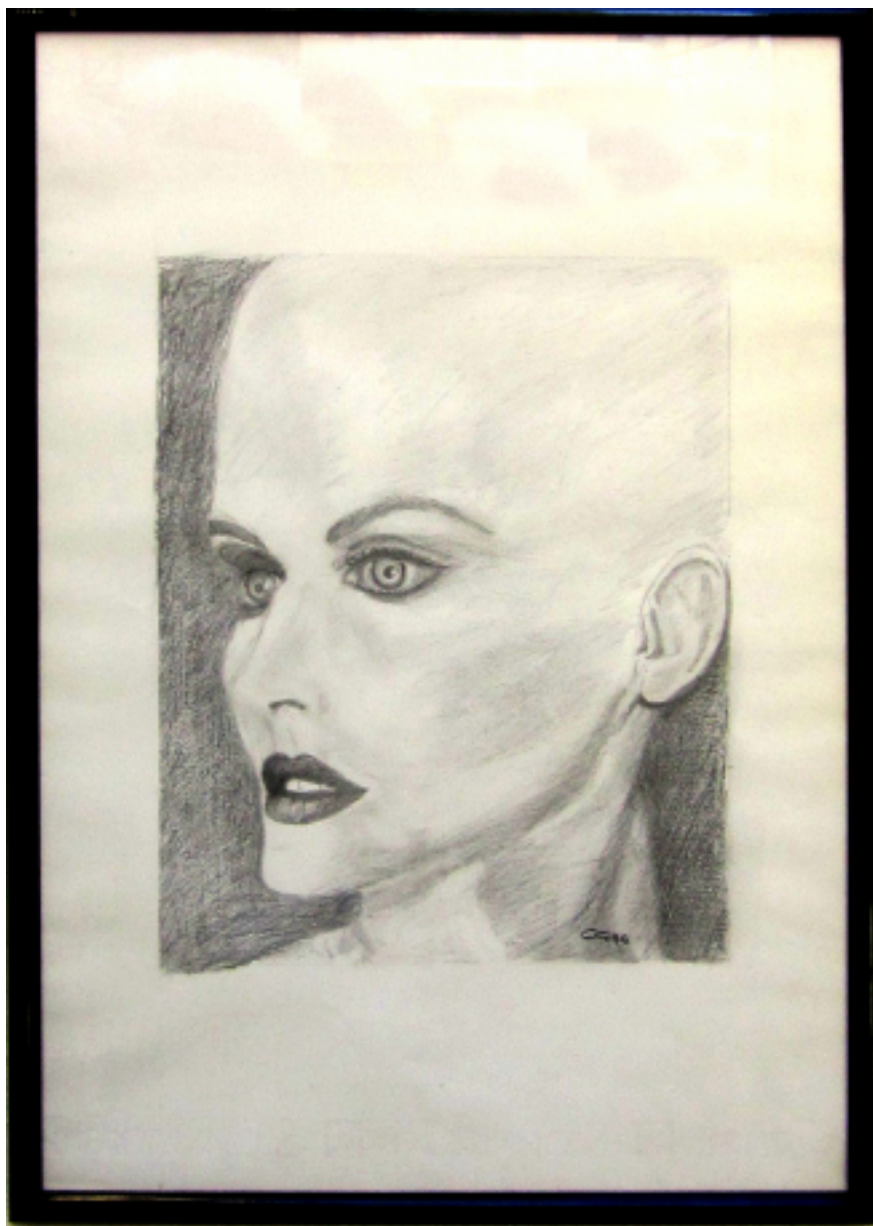

1994_Ritratto-1