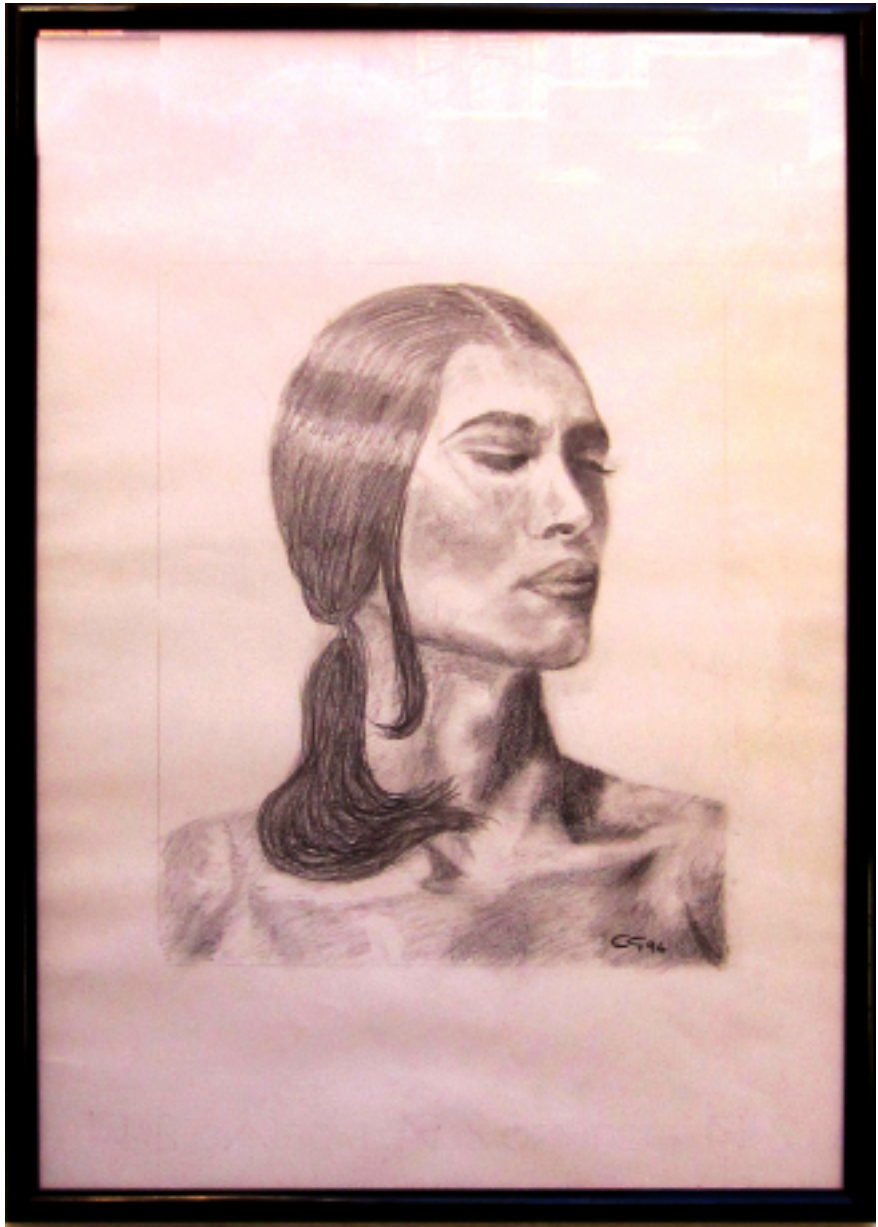

1994_Ritratto-4