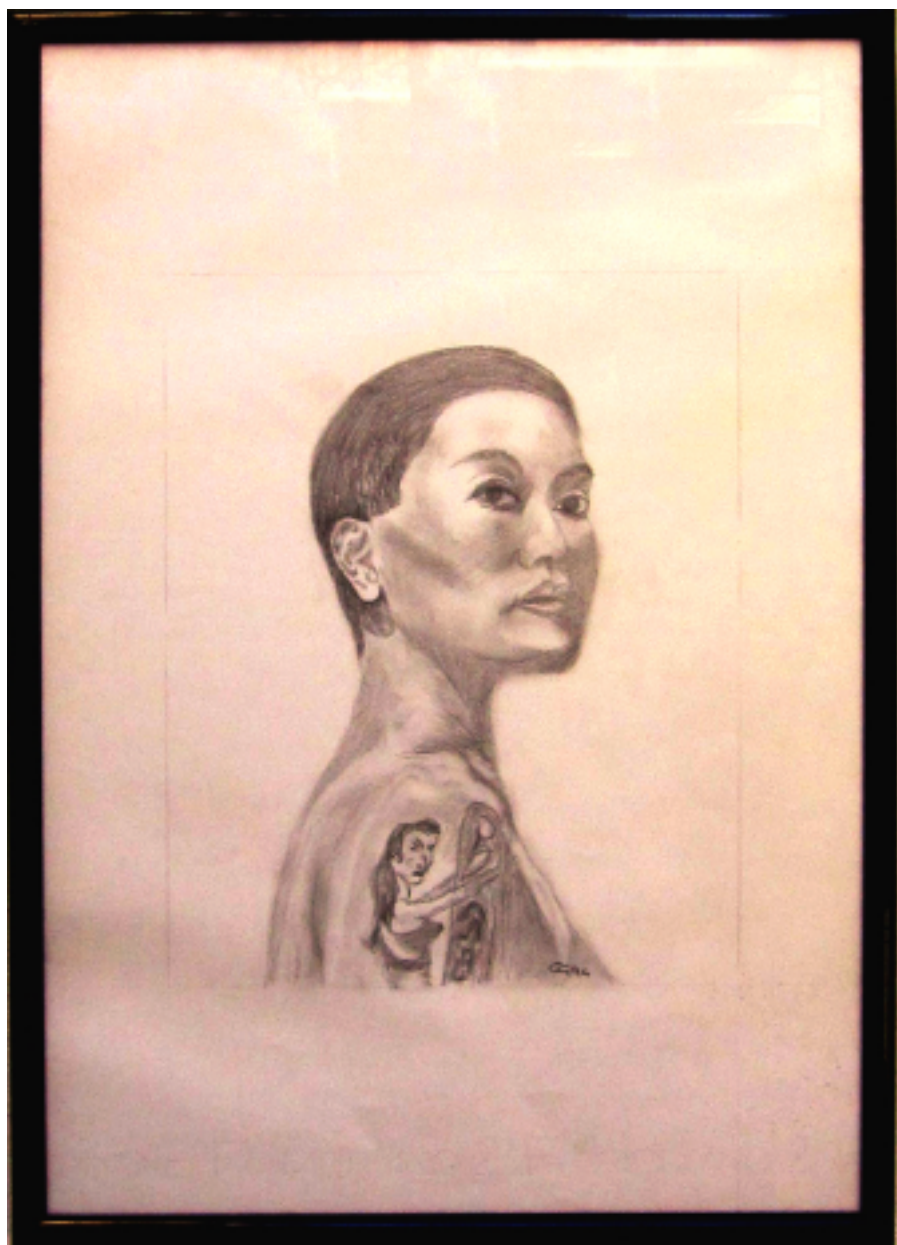

1994_Ritratto-2